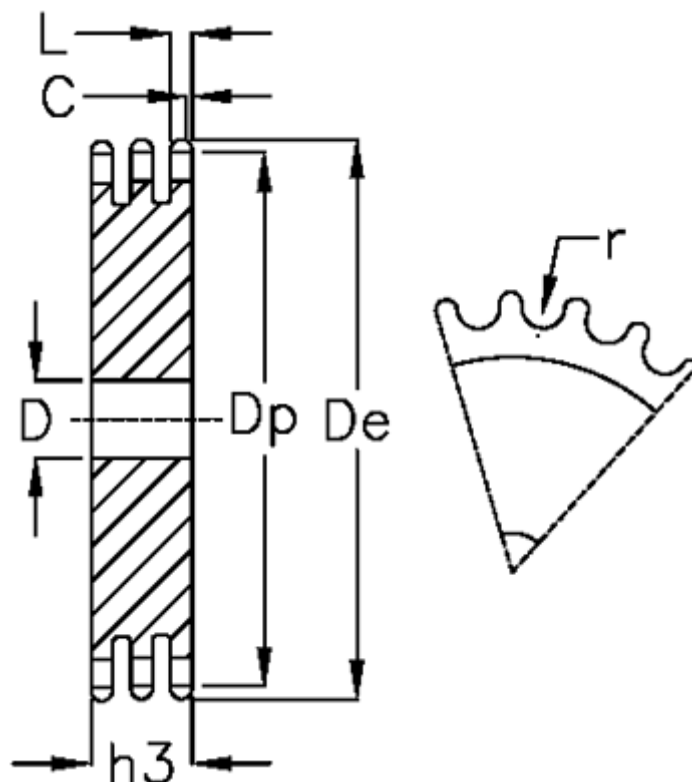

Varenummer: 616023003049
Beskrivelse: Pladehjul 06 B-3 Z=49 triplex

Mål

Antal tænder	= 49	L = 5.2
C	= 1	r = 6.35
D	= 16	
De	= 152.7	
Dp	= 148.66	
For kædebetegnelse	= 06 B-3	
For kæde størrelse	= 3/8 x 7/32	
h3	= 25.6	